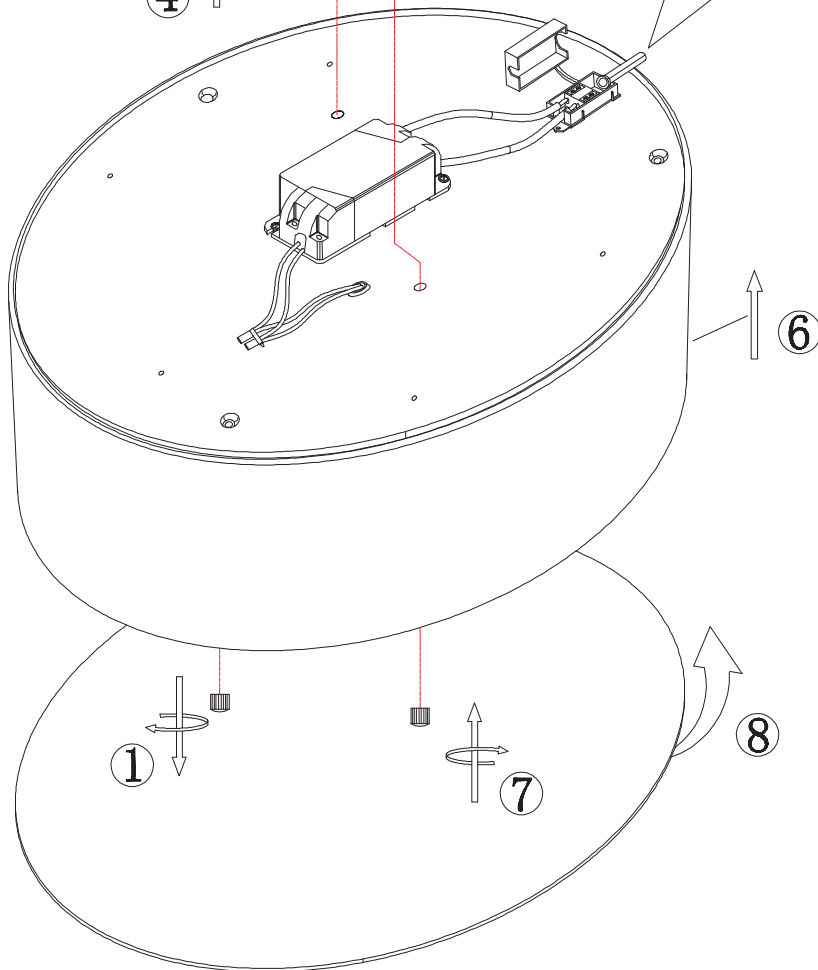

# GLOBO

LIGHTING

www.globo-lighting.com

3

15185D1  
15187D1  
15188D1  
15185D2  
15187D2  
15188D2

GLOBO Handels GmbH  
St. Peter 38  
A-9184 St.Jakob / Rosental

**DE****Lichtquelle:**

Die Lichtquelle ist nicht tauschbar, weil sie konstruktionsbedingt fest mit dem umgebenden Produkt verbunden ist.