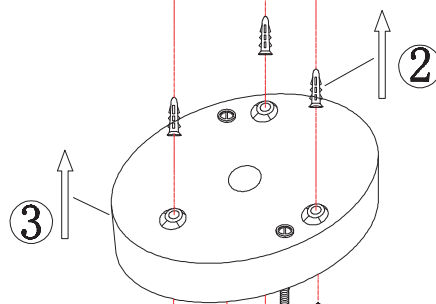

# GLOBO

LIGHTING

www.globo-lighting.com

3

15185D1  
15187D1  
15188D1  
15185D2  
15187D2  
15188D2

GLOBO Handels GmbH  
St. Peter 38  
A-9184 St.Jakob / Rosental

**DE****Lichtquelle:**

Die Lichtquelle ist nicht tauschbar, weil sie konstruktionsbedingt fest mit dem umgebenden Produkt verbunden ist.